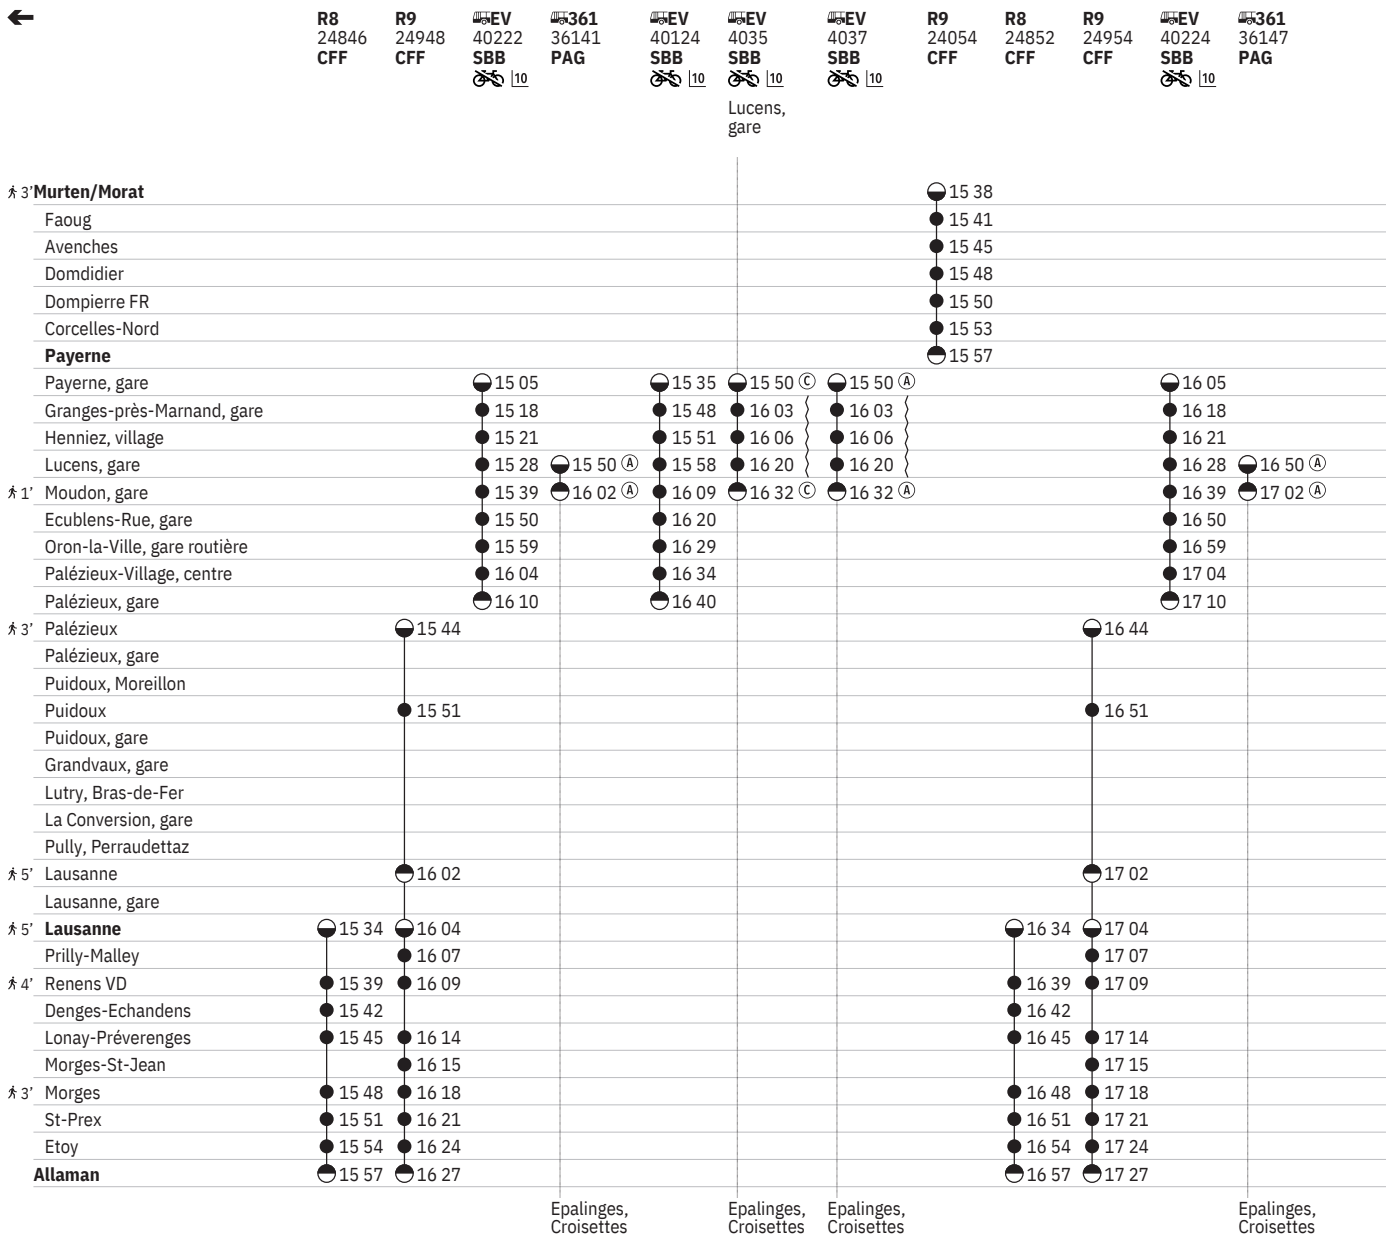

205.1 Murten/Morat - Payerne - Palézieux - Lausanne - Allaman (RER Vaud, Lignes R8, R9)

État: 4. Février 2025

① - ⑦ du 15.2.-8.6.

¹⁰ GROUPES: réservation obligatoire