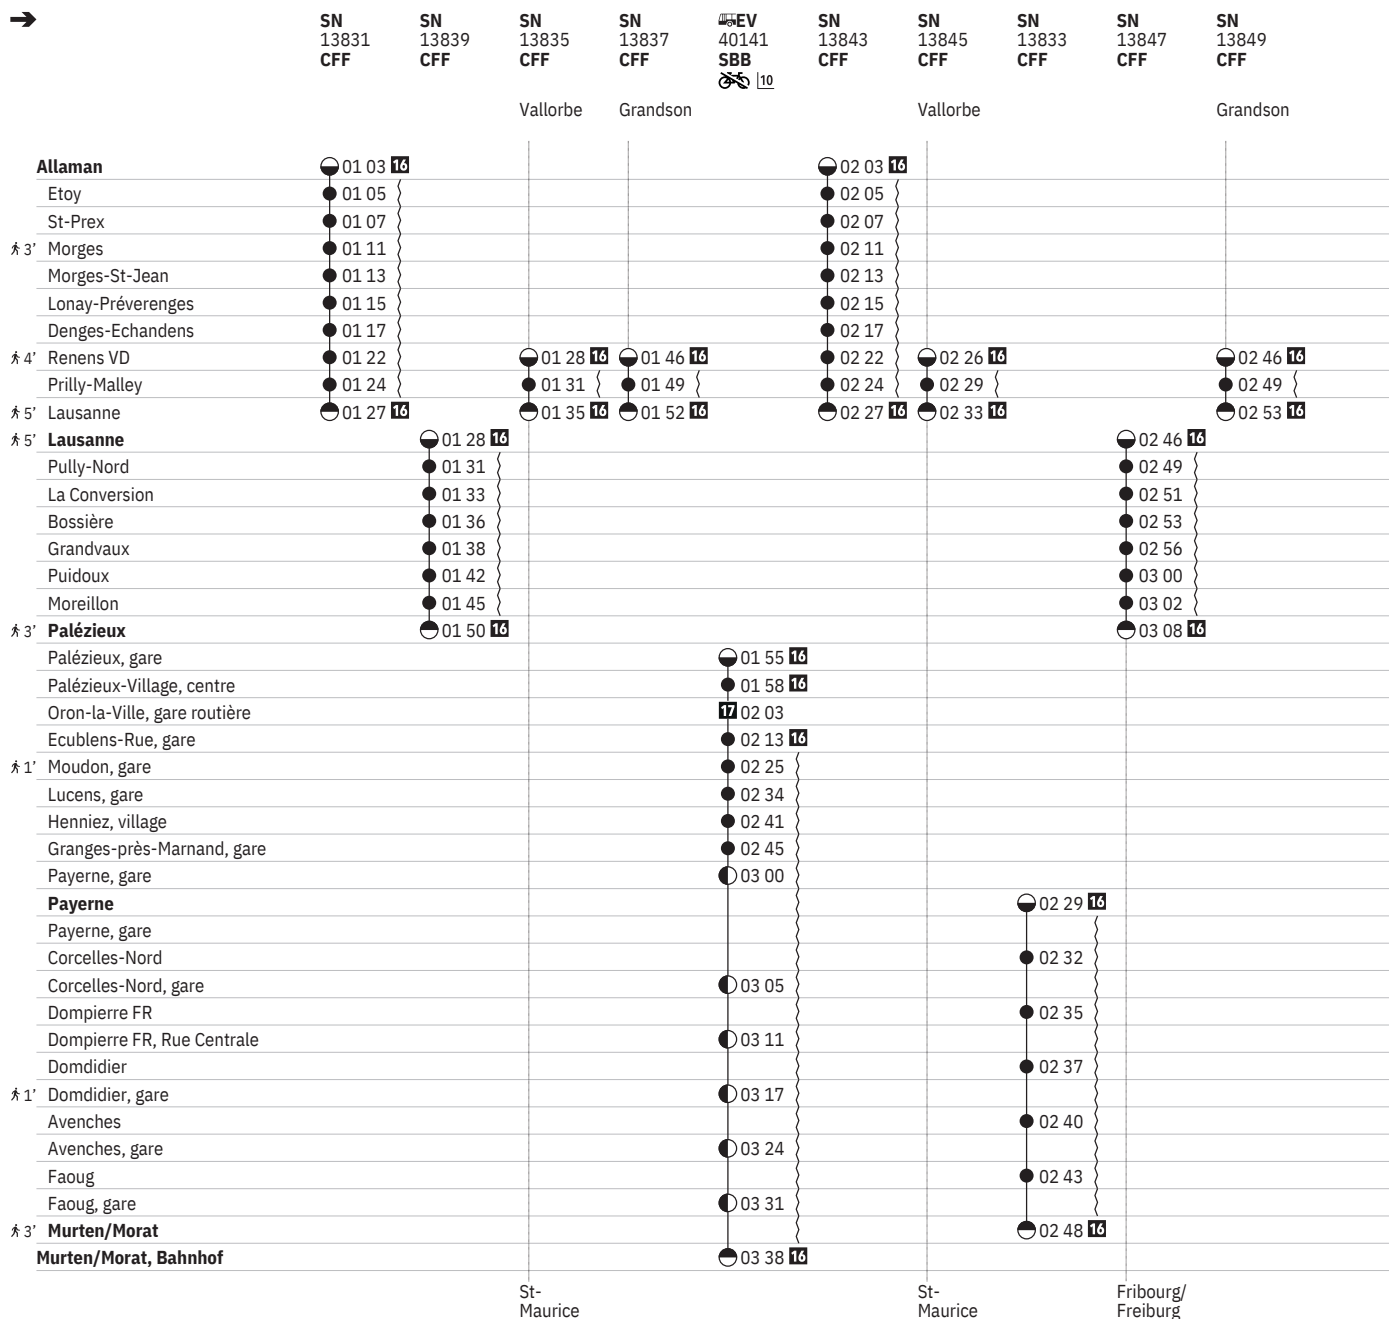

205.1 Allaman - Lausanne - Palézieux - Payerne - Murten/Morat (RER Vaud, Lignes R8, R9)

État: 4. Février 2025

① - ⑦ du 15.2.-8.6.

16 Nuit ⑤/⑥ - ⑥/⑦ ainsi que 17.4./18.4., 20.4./21.4., 28.5./29.5., 29.5./30.5.

17 Nuit ⑤/⑥ - ⑥/⑦ du 15.2./16.2.-7.6./8.6. ainsi que 17.4./18.4., 20.4./21.4., 28.5./29.5., 29.5./30.5.

10 GROUPES: réservation obligatoire