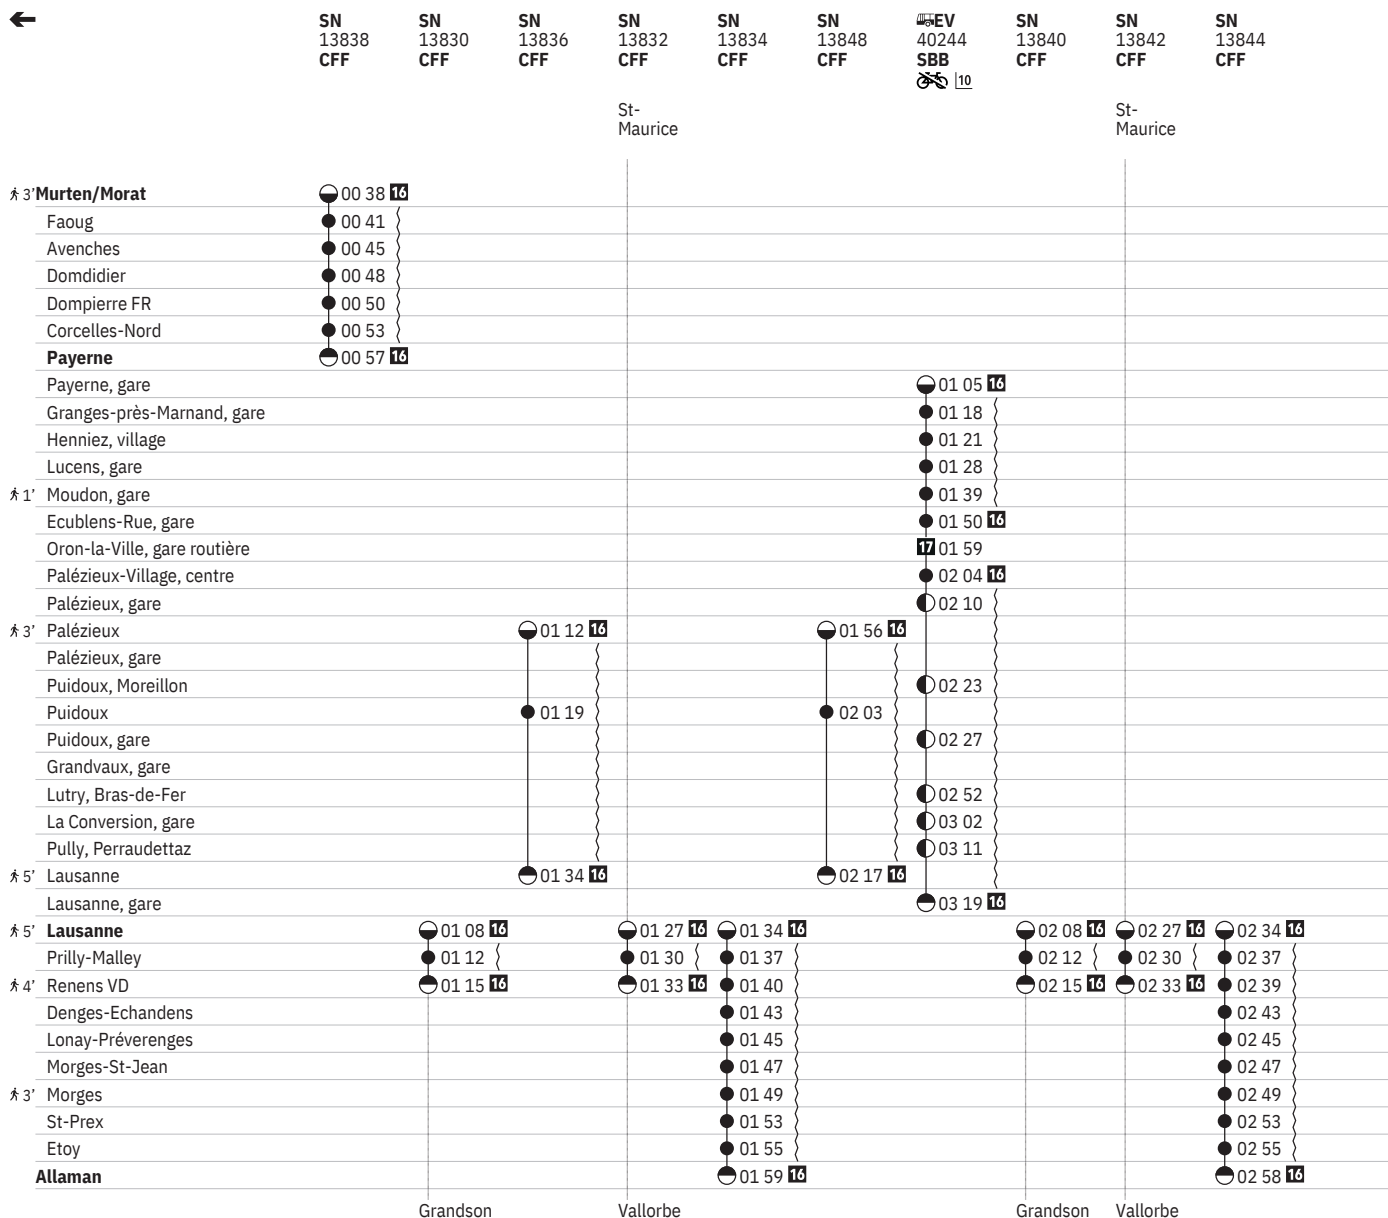

¹⁰ GROUPES: réservation obligatoire

205.1 Murten/Morat - Payerne - Palézieux - Lausanne - Allaman (RER Vaud, Lignes R8, R9)

État: 4. Février 2025

① - ⑦ du 15.2.-8.6.

¹⁰ GROUPES: réservation obligatoire

205.1 Murten/Morat - Payerne - Palézieux - Lausanne - Allaman  
 (RER Vaud, Lignes R8, R9)  

²⁰ Nuit ①/② - ④/⑤, ⑦/①

¹⁰ GROUPES: réservation obligatoire

¹³ GROUPES: réservation obligatoire Payerne, gare - Palézieux, gare

¹⁴  Payerne, gare - Palézieux, gare

205.1 Murten/Morat - Payerne - Palézieux - Lausanne - Allaman  
 (RER Vaud, Lignes R8, R9)  

État: 4. Février 2025

① - ⑦ du 15.2.-8.6.

16 Nuit ⑤/⑥ - ③/⑦ ainsi que 17.4./18.4., 20.4./21.4., 28.5./29.5., 29.5./30.5.

17 Nuit ⑤/⑥ - ③/⑦ du 15.2./16.2.-7.6./8.6. ainsi que 17.4./18.4., 20.4./21.4., 28.5./29.5., 29.5./30.5.

10 GROUPES: réservation obligatoire

Explication des signes

- ① Lundi
- ② Mardi
- ③ Mercredi
- ④ Jeudi
- ⑤ Vendredi
- ⑥ Samedi
- ⑦ Dimanche
- Ⓐ Lundi-vendredi, sauf fêtes générales

- Ⓒ Samedis, dimanches et fêtes générales
- Horaires dans le sens contraire, voir ci-après
- ← Horaires dans le sens contraire, voir ci-devant
- Heure de départ
- ⊙ Arrivée
- ⊙ Heure de départ
- ⊙ Arrêt seulement pour laisser descendre
- ⊙ autocontrôle